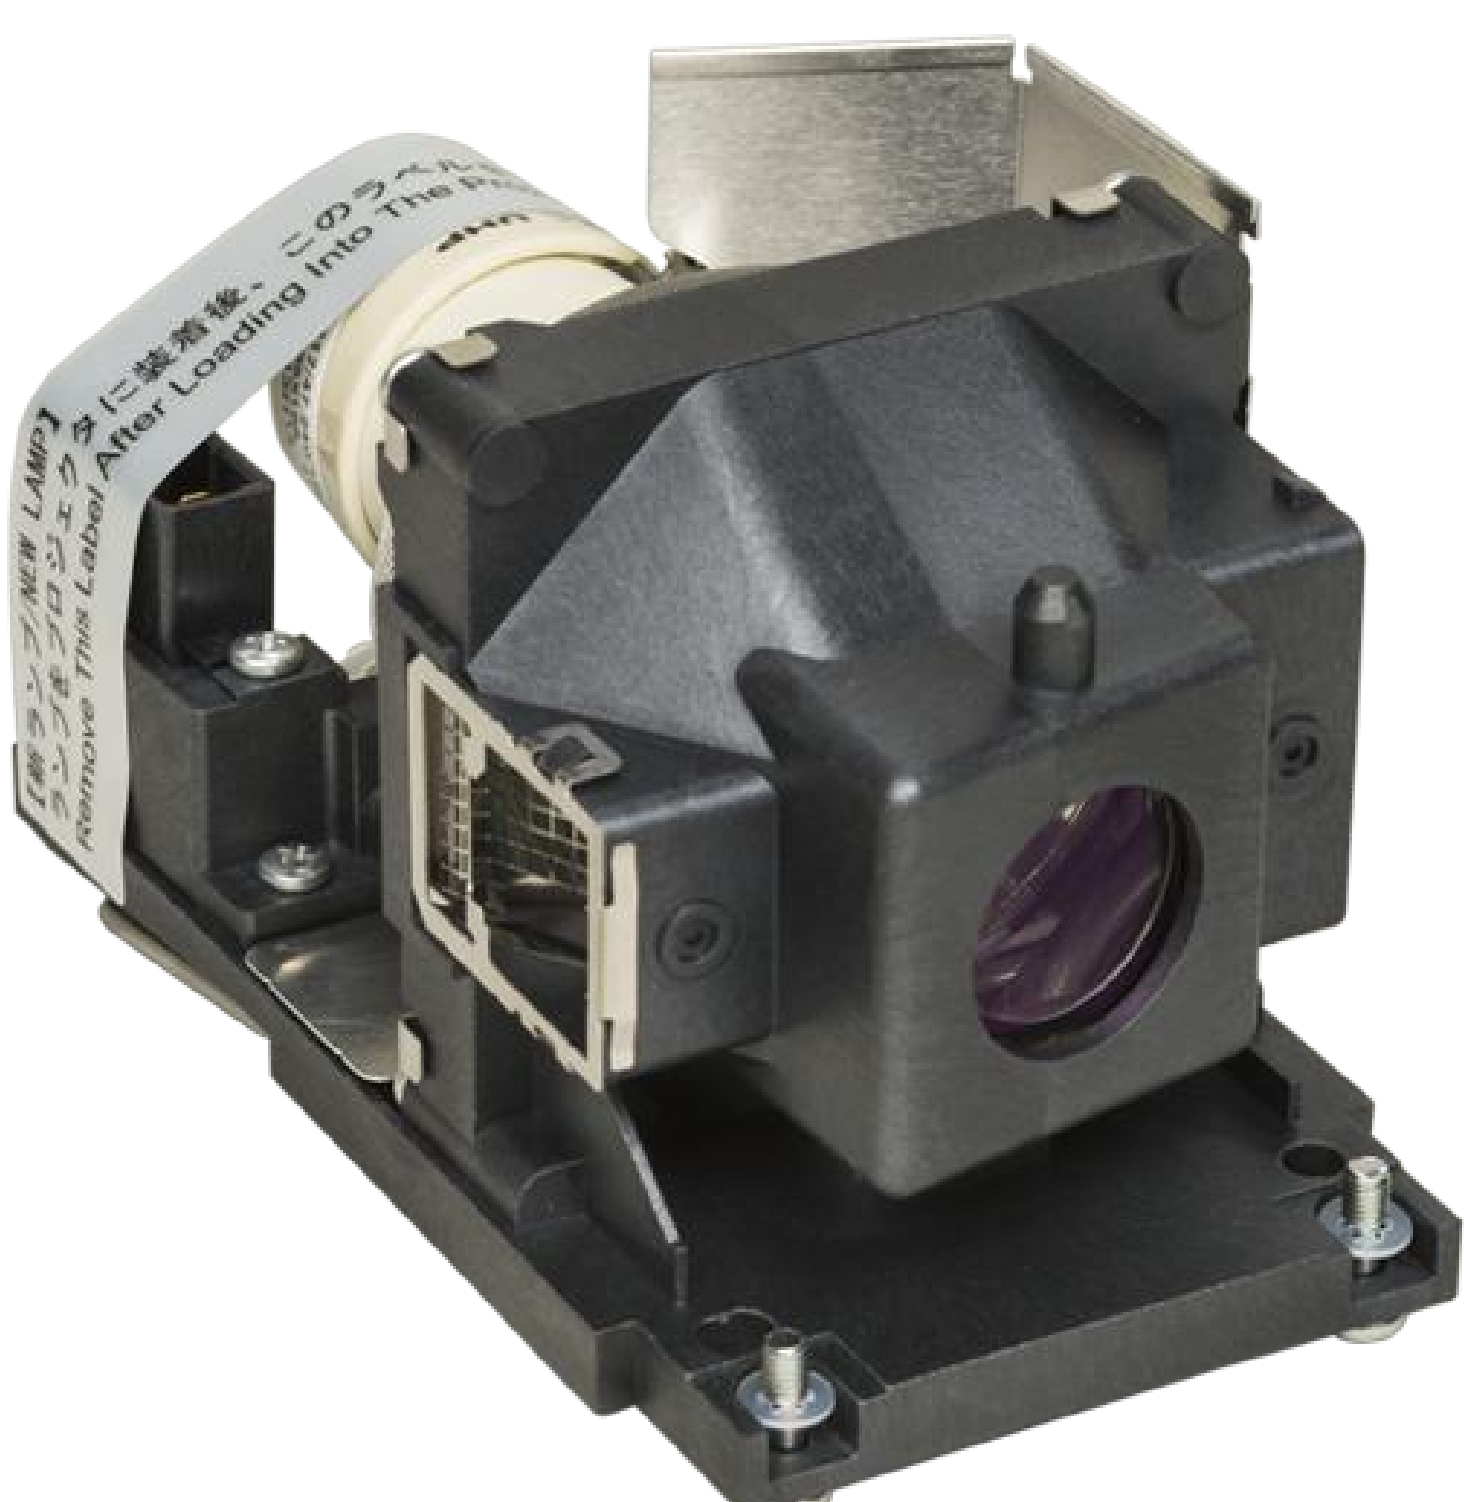

PJ X3351N

Proyector móvil

Mantén tu mensaje en el centro de atención

- ✓ Resolución XGA (1024x768 dpi)
- ✓ Nivel de brillo de 3500 lúmenes
- ✓ Tamaño de pantalla de hasta 400"
- ✓ Proyección inalámbrica de 2 a 24 de la superficie

SOLICITAR COTIZACIÓN

Ó llame a los Tels: 477 637-6530
477 146-9280 477 146-9283
de la ciudad de León, Gto. México

SOLICITAR MÁS INFORMACIÓN

Ó llame a los Tels: 477 637-6530
477 146-9280 477 146-9283
de la ciudad de León, Gto. México

Venta - Renta - Copiadoras, Impresoras, Multifuncionales inteligentes, Impresoras de prendas, Impresoras de hoja cortada (hoja suelta) Impresoras de producción, Impresoras digitales, Impresoras de formato amplio, Impresoras para Mapas y Planos, Cámaras fotográficas, Proyectores y Pantallas interactivas RICOH. Software, Tinta y Tóner, Insumos, Refacciones y Mantenimiento para equipos de la marca Ricoh. Además centro de copiado e impresión digital con equipos Ricoh en la ciudad de León, Gto. México.

Bldv. Paseo de Jeréz 316, Col. Jardines de Jeréz. C.P. 37530, León, Guanajuato México.
Sucursales en las ciudades de Irapuato, Querétaro y Zacatecas México.

Tels: 477 637-6530 - 477 146-9280 - 477 146-9283

www.ricohleon.com.mx