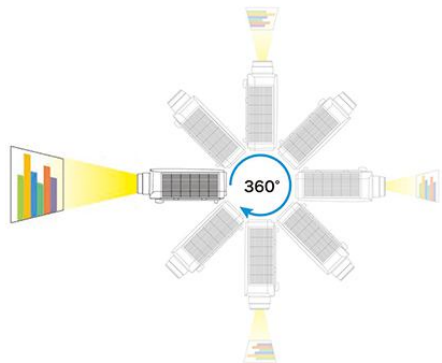

PJ WX3351N

Proyector móvil

Comparte más información con proyección en formato ancho

- ✓ Resolución WXGA (1280x800 dpi)
- ✓ Nivel de brillo de 3600 lúmenes
- ✓ Tamaño de pantalla de hasta 400"
- ✓ Proyección inalámbrica en formato ancho de 2 a 24 desde la superficie

[SOLICITAR COTIZACIÓN](#)

Allana el camino para una colaboración sin desorden

Cuanto tienes que competir por la atención con un proyector de mesa tradicional, los cables y un ventilador ruidoso pueden arruinar tu presentación. El proyector Desk Edge de formato ancho PJ WX3351N de Ricoh puede colocarse en el borde delantero de una mesa lejos de los participantes que se podrán concentrar completamente en ti sin distracciones.

Comunica de forma creativa con proyección en 360 grados

A veces quieres comercializar un proyecto de manera creativa, captar la atención de las personas de forma inesperada o animar una sesión de capacitación. Con el PJ WX3351N puedes usar el ángulo de instalación de 360 grados para proyectar en el techo o piso. La corrección trapezoidal arregla automáticamente cualquier distorsión de la imagen.