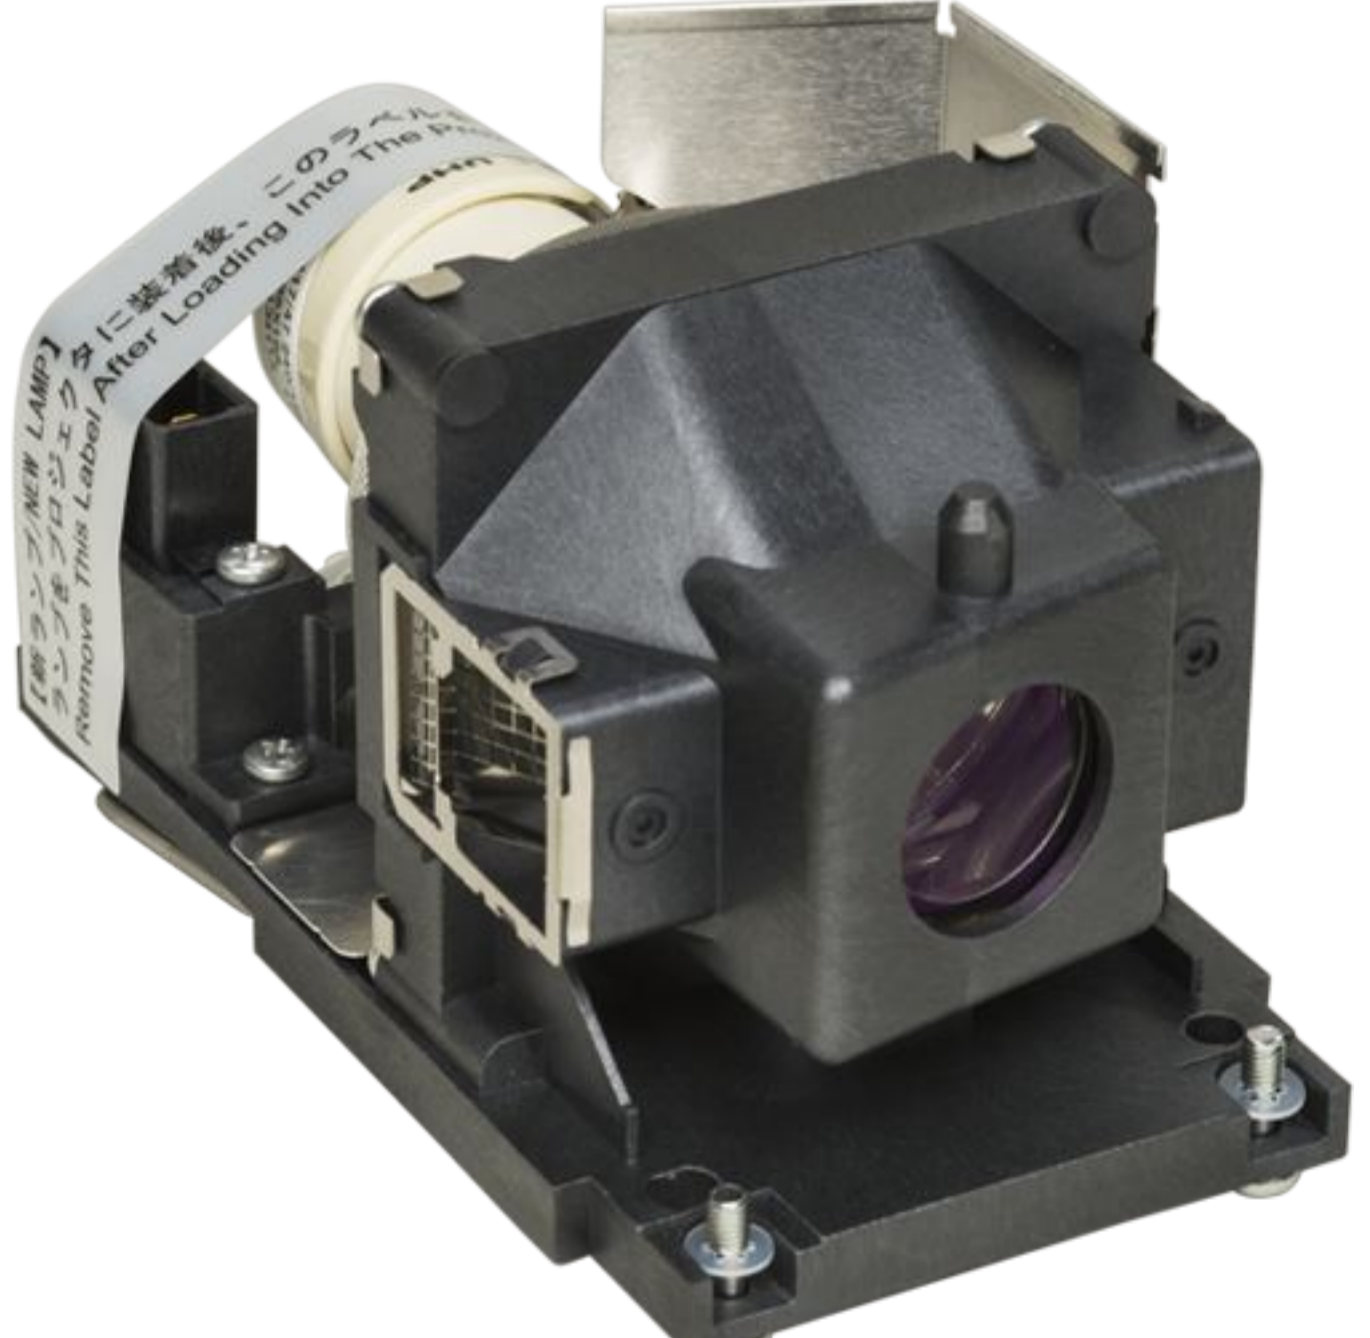

PJ WX3351N

Proyector móvil

Comparte más información con proyección en formato ancho

- ✓ Resolución WXGA (1280x800 dpi)
- ✓ Nivel de brillo de 3600 lúmenes
- ✓ Tamaño de pantalla de hasta 400"
- ✓ Proyección inalámbrica en formato ancho de 2 a 24 desde la superficie

SOLICITAR COTIZACIÓN

Venta - Renta - Copiadoras, Impresoras, Multifuncionales inteligentes, impresoras de prendas, Impresoras de hoja cortada (hoja suelta) Impresoras de producción, Impresoras digitales, Impresoras de formato amplio, Impresoras para Mapas y Planos, Cámaras de fotos y vídeo 360° Ricoh Theta, Proyectores y Pantallas interactivas RICOH. Software, Tinta y Tóner, Insumos, Refacciones y Mantenimiento para equipos de la marca Ricoh. Además centro de copiado e impresión digital con equipos Ricoh en la ciudad de León, Gto. México.

Bldv. Paseo de Jeréz 316, Col. Jardines de Jeréz. C.P. 37530, León, Guanajuato México.

Sucursales en las ciudades de Irapuato, Querétaro y Zacatecas México.

CONTACTO

www.ricohleon.com.mx

Ricoh León: * Algunos de los productos, equipos, módulos opcionales, software, accesorios o repuestos aquí indicados pudieran no estar disponibles, contáctenos para confirmar existencias o tiempo de entrega. Si el equipo aquí indicado u otro, lo requiere en renta, tome en cuenta que no todos nuestros productos o equipos tienen la opción de renta, contáctenos para verificar si el producto y modelo solicitado está disponible para renta y también si esta opción está disponible en su ciudad o pueblo de residencia dentro de nuestra zona de influencia: León, Irapuato, Querétaro o Zacatecas México. El servicio técnico lo damos solo a equipos de la marca RICOH y solo en nuestra zona de influencia. Al utilizar nuestro formulario de contacto para enviarnos alguna consulta, solicitud de cotización u otro, deberá completar todos los campos con sus datos verídicos, si deja campos en blanco o si escribe datos incompletos, erróneos o textos sin sentido o en otro idioma diferente al español, es posible que nuestro sistema anti-spam lo detecte y lo bloquee y no recibiremos su mensaje y si acaso lo recibiéramos, no lo atenderíamos por considerarlo spam o mensaje falso. Los productos y equipos se muestran con características o módulos opcionales por lo que al solicitarnos una cotización, pídale como equipo básico o con uno o más módulos opcionales. Las imágenes son solo para propósitos ilustrativos y pueden variar con los modelos reales, particularmente si se le adicionan módulos opcionales.