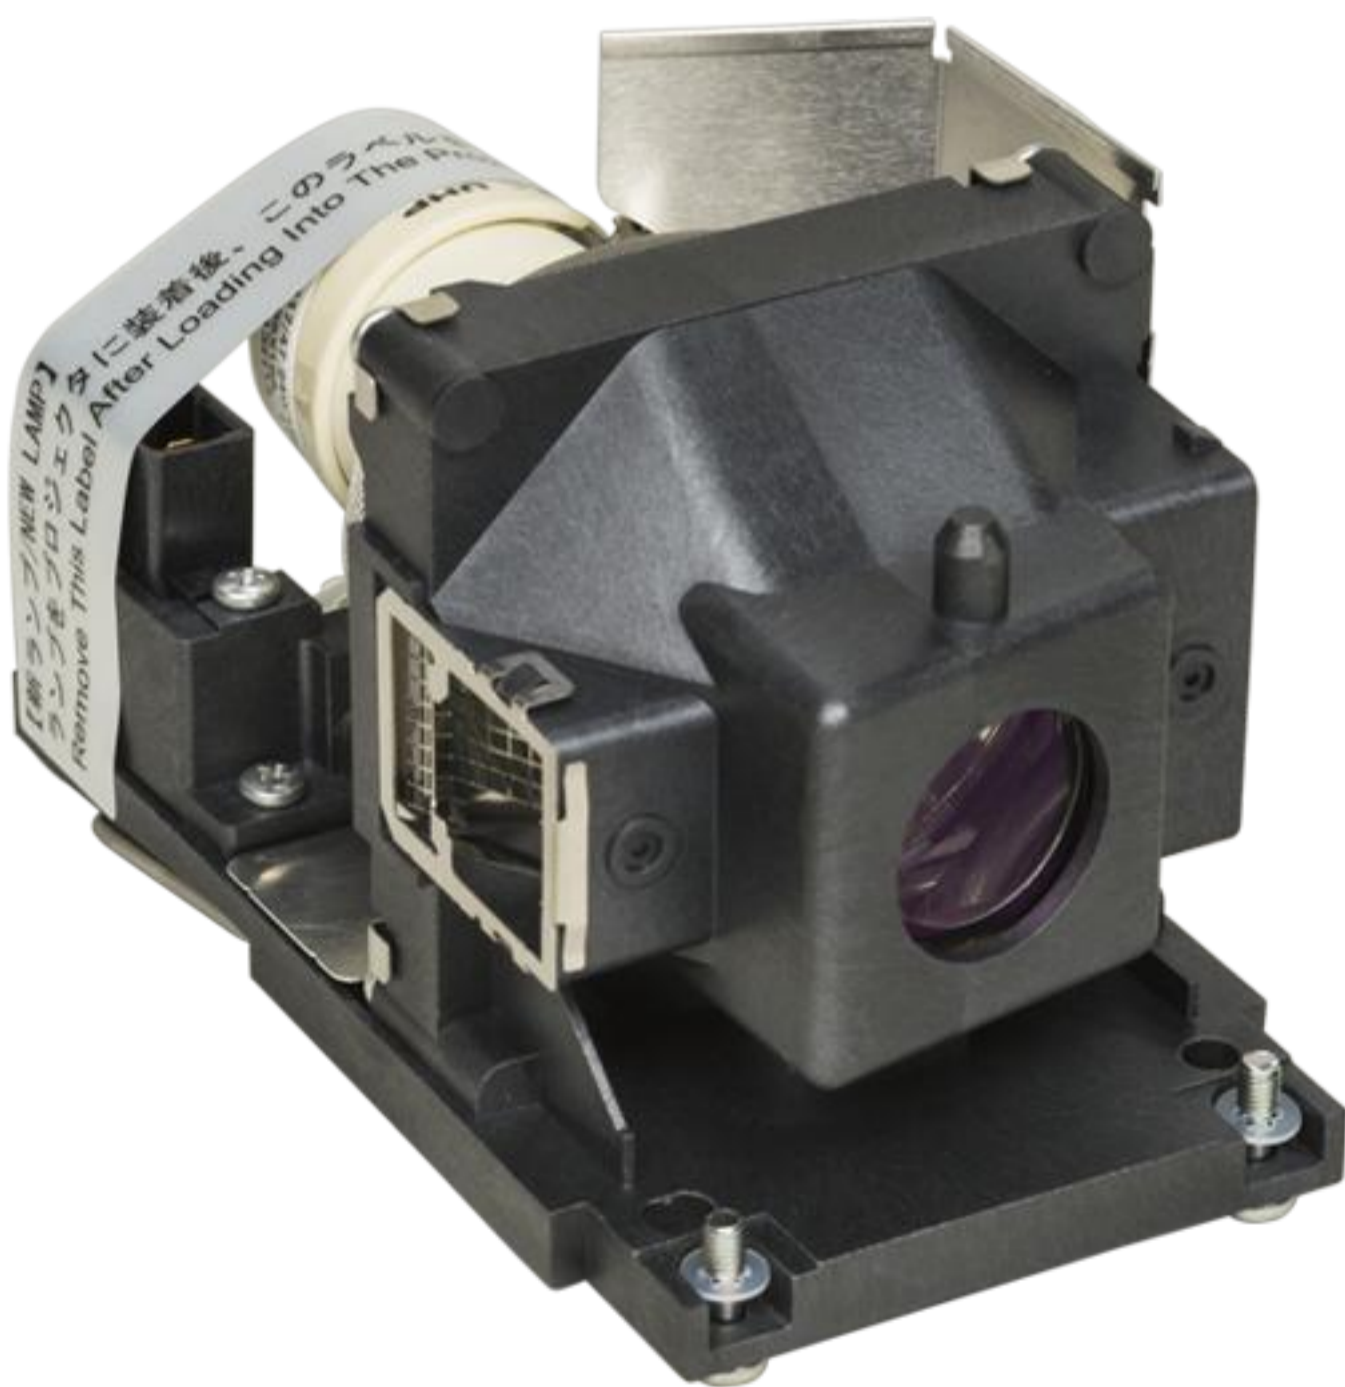

SOLICITAR MÁS INFORMACIÓN

Ó llame a los Tels: 477 637-6530
477 146-9280 477 146-9283
de la ciudad de León, Gto. México

RICOH
Distribuidor autorizado LEÓN

Venta - Renta - Copiadoras, Impresoras, Multifuncionales inteligentes, impresoras de prendas, Impresoras de hoja cortada (hoja suelta) Impresoras de producción, Impresoras digitales, Impresoras de formato amplio, Impresoras para Mapas y Planos, Cámaras fotográficas, Proyectores y Pantallas interactivas RICOH. Software, Tinta y Tóner, Insumos, Refacciones y Mantenimiento para equipos de la marca Ricoh. Además centro de copiado e impresión digital con equipos Ricoh en la ciudad de León, Gto. México.

Blvd. Paseo de Jeréz 316, Col. Jardines de Jeréz. C.P. 37530, León, Guanajuato México.
Sucursales en las ciudades de Irapuato, Querétaro y Zacatecas México.

Tels: 477 637-6530 - 477 146-9280 - 477 146-9283

www.ricohleon.com.mx