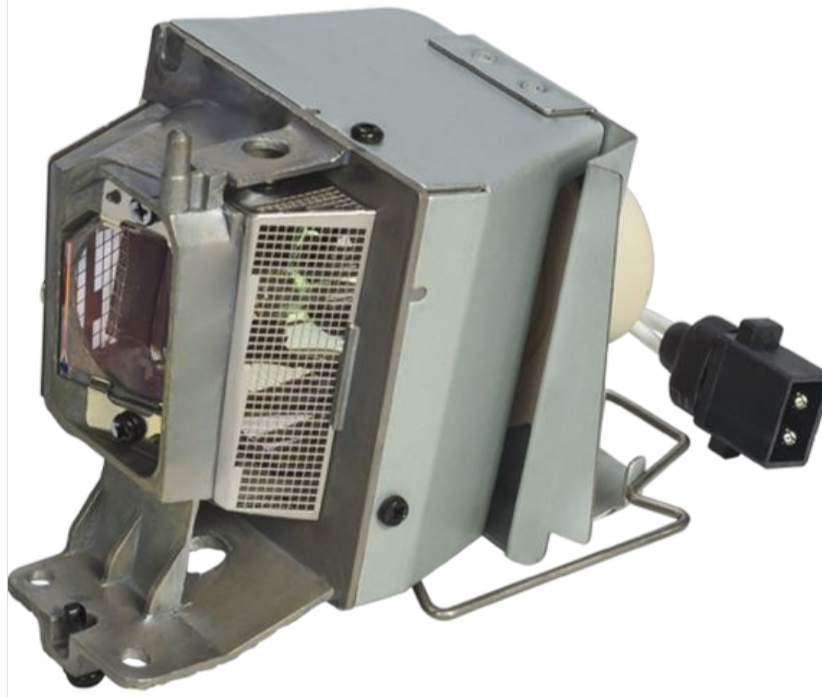

PJ WX5460

Proyector estándar

Causa un gran impacto con presentaciones visuales nítidas y claras

- ✓ Resolución WXGA (1280x800 dpi)
- ✓ Nivel de brillo de 4000 lúmenes
- ✓ Tamaño de pantalla de hasta 300"
- ✓ Conectividad HDMI, lista para 3D más proyección en pantalla ancha

[SOLICITAR COTIZACIÓN](#)

Mantenimiento y partes

Lámpara de reposición

Tipo 16

- ✓ Rendimiento: 3000
- ✓ Contenido: 1 lámpara

Venta - Renta - Copiadoras, Impresoras, Multifuncionales inteligentes, impresoras de prendas, Impresoras de hoja cortada (hoja suelta) Impresoras de producción, Impresoras digitales, Impresoras de formato amplio, Impresoras para Mapas y Planos, Cámaras de fotos y vídeo 360° Ricoh Theta, Proyectores y Pantallas interactivas RICOH. Software, Tinta y Tóner, Insumos, Refacciones y Mantenimiento para equipos de la marca Ricoh. Además centro de copiado e impresión digital con equipos Ricoh en la ciudad de León, Gto. México.