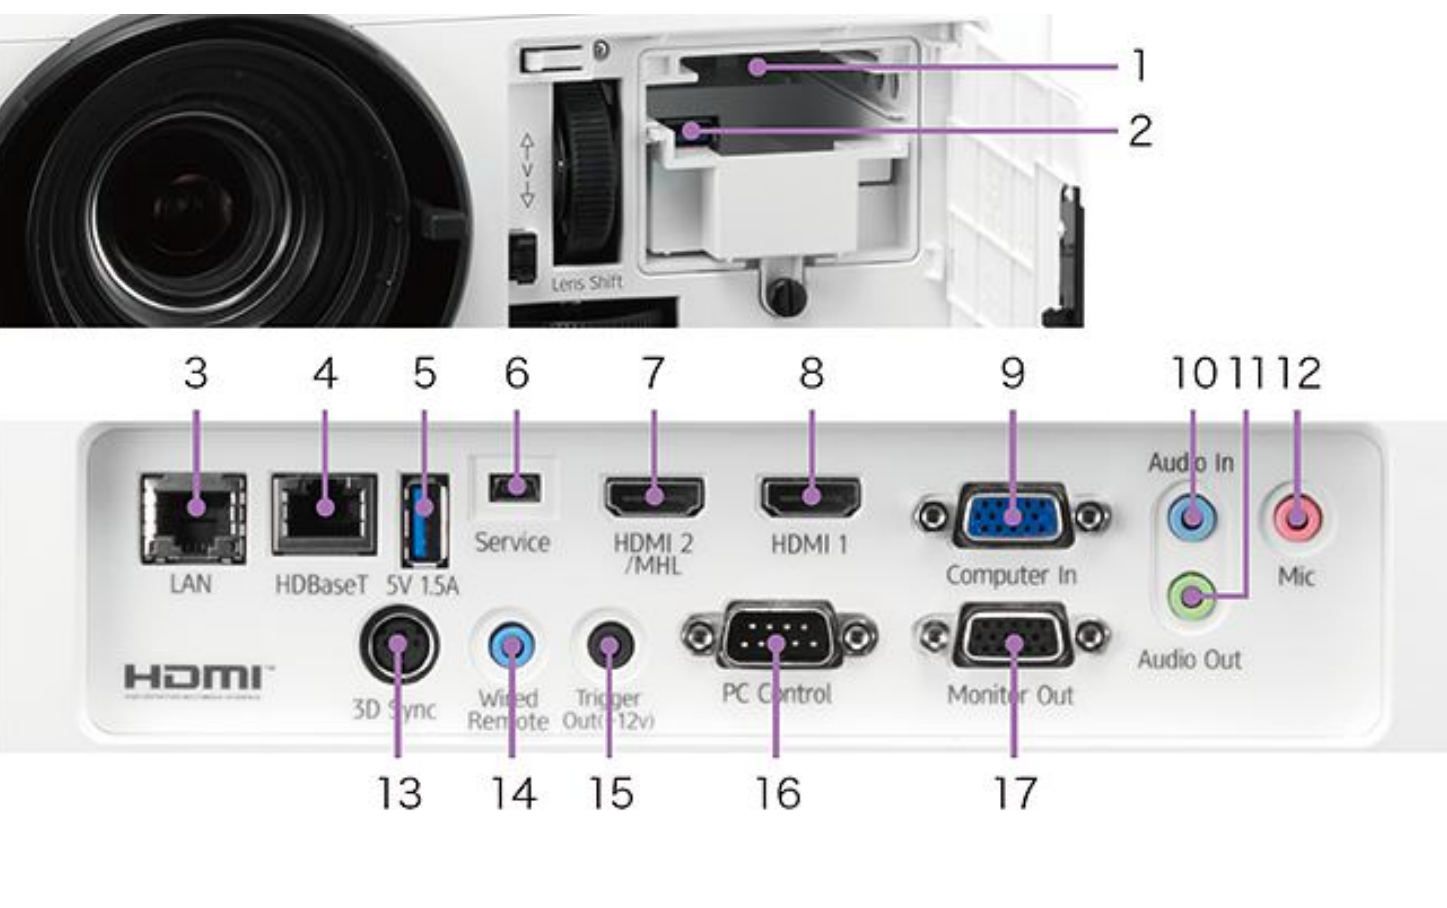

PJ WUL5670

Proyector estándar

Impresiona a la audiencia con proyección láser eficaz y asequible.

SOLICITAR COTIZACIÓN

Venta - Renta - Copiadoras, Impresoras, Multifuncionales inteligentes, impresoras de prendas, Impresoras de hoja cortada (hoja suelta) Impresoras de mapas y planos, Cámaras de fotos y video 360° Ricoh Theta, Projectores y Pantallas interactivas RICOH. Software, Tinta y Tóner, Insumos, Refacciones y Mantenimiento para equipos de la marca Ricoh. Además centro de copiado e impresión digital con equipos Ricoh en la ciudad de León, Gto. México.

Bldv. Paseo de Jeréz 316, Col. Jardines de Jeréz. C.P. 37530, León, Guanajuato México.
Sucursales en las ciudades de Irapuato, Querétaro y Zacatecas México.

CONTACTO

www.ricohleon.com.mx