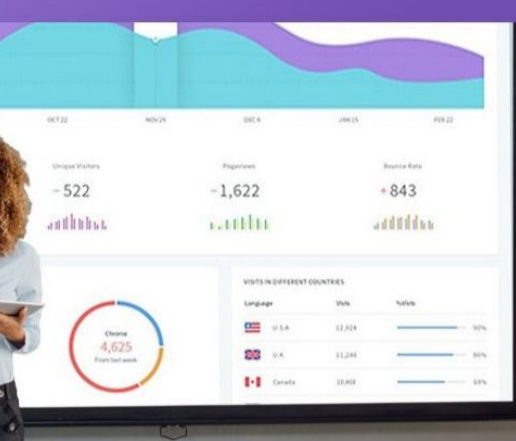

PJ WUC4650

Proyector de distancia ultracorta

Llega más cerca de presentaciones brillantes

- ✓ Resolución WUXGA (1920x1200 dpi)
- ✓ Especificación de luminosidad 3600 lúmenes
- ✓ Tamaño de la pantalla hasta 130" (330 cm)
- ✓ Inicia rápidamente y presenta por más tiempo, con una poderosa fuente de luz LED

SOLICITAR COTIZACIÓN

Deja una impresión duradera

Atrae y mantén la atención de tu público. El proyector de ultracorta distancia RICOH PJ WUC4650 emplea la avanzada tecnología 3LCD con una fuente de luz a LED HLD (alta densidad de lúmenes) para aumentar la vida útil de proyección. Proyecta por hasta 20.000 horas sin interrupciones o atrasos. No hay lámparas para sustituir y exhibe imágenes brillantes y vividas en cualquier tipo de luz ambiente.

Haz más espacio para tu mensaje

Deje que su presentación sea delantera y central en habitaciones de todos los tamaños. Coloque este proyector de tiro ultra corto a solo unos centímetros de la pared sin comprometer la calidad o el tamaño de la imagen. De hecho, puede hacer presentaciones de hasta 130 pulgadas en diagonal sin reflejos ni sombras, para que su audiencia pueda concentrarse en su mensaje con menos distracciones.

Sé el más brillante de la sala

Expón tus ideas con claridad cristalina. Proyecta imágenes de alta definición en resolución nativa de hasta 1920 x 1200 WUXGA, con una tasa de contraste de 450:1, para texto preciso, sombreado sutil y colores en las imágenes. La luminosidad de 3.600 lúmenes del proyector garantiza que las imágenes permanezcan brillantes e intensas, incluso en condiciones de iluminación por debajo de lo ideal. Altavoces integrados mejoran aún más su presentación y sus videos.