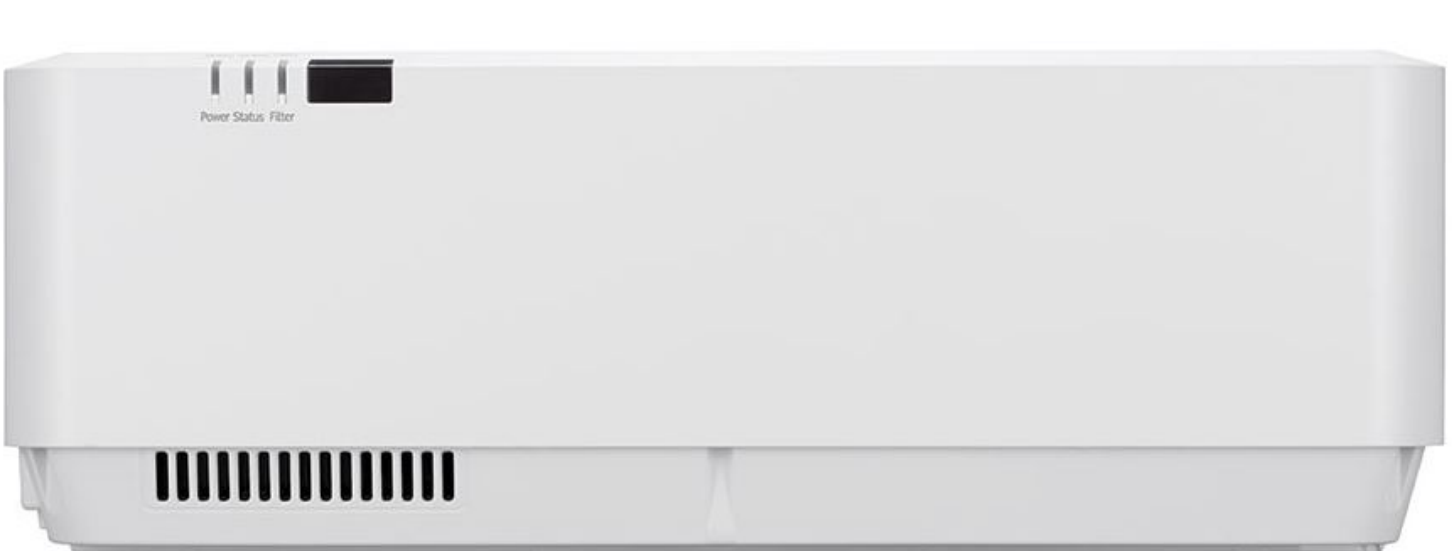

PJ WUC4650

Proyector de distancia ultracorta

Llega más cerca de presentaciones brillantes

- ✓ Resolución WUXGA (1920x1200 dpi)
- ✓ Especificación de luminosidad 3600 lúmenes
- ✓ Tamaño de la pantalla hasta 130" (330 cm)
- ✓ Inicia rápidamente y presenta por más tiempo, con una poderosa fuente de luz LED

SOLICITAR COTIZACIÓN

Venta - Renta - Copiadoras, Impresoras, Multifuncionales inteligentes, impresoras de prendas, Impresoras de hoja cortada (hoja suelta) Impresoras de producción, Impresoras digitales, Impresoras de formato amplio, Impresoras para Mapas y Planos, Cámaras de fotos y vídeo 360° Ricoh Theta, Proyectores y Pantallas interactivas RICOH. Además centro de copiado e impresión digital con equipos Ricoh en la ciudad de León, Gto. México.

Blvd. Paseo de Jeréz 316, Col. Jardines de Jeréz. C.P. 37530, León, Guanajuato México.
Sucursales en las ciudades de Irapuato, Querétaro y Zacatecas México.

CONTACTO

www.ricohleon.com.mx

Ricoh León: * Algunos de los productos, equipos, módulos opcionales, software, accesorios o repuestos aquí indicados pudieran no estar disponibles, contáctenos para confirmar existencias o tiempo de entrega. Si el equipo aquí indicado u otro, lo requiere en renta, tome en cuenta que no todos nuestros productos y equipos tienen la opción de renta, contáctenos para verificar si el producto y modelo solicitado está disponible para renta y también si esta opción está disponible en su ciudad o pueblo de residencia dentro de nuestra zona de influencia: León, Irapuato, Querétaro o Zacatecas México. El servicio técnico lo damos solo a equipos de la marca RICOH y solo en nuestra zona de influencia. Al utilizar nuestro formulario de contacto para enviarnos alguna consulta, solicitud de cotización u otro, deberá completar todos los campos con sus datos verídicos, si deja campos en blanco o si escribe datos incompletos, erróneos o textos sin sentido o en otro idioma diferente al español, es posible que nuestro sistema anti-spam lo detecte y lo bloquee y no recibiremos su mensaje y si acaso lo recibiéramos, no lo atenderíamos por considerarlo spam o mensaje falso. Los productos y equipos se muestran con características y módulos opcionales por lo que al solicitar una cotización, pídala como equipo básico o con uno o más módulos opcionales. Las imágenes son solo para propósitos ilustrativos y pueden variar con los modelos reales, particularmente si se le adicionan módulos opcionales.