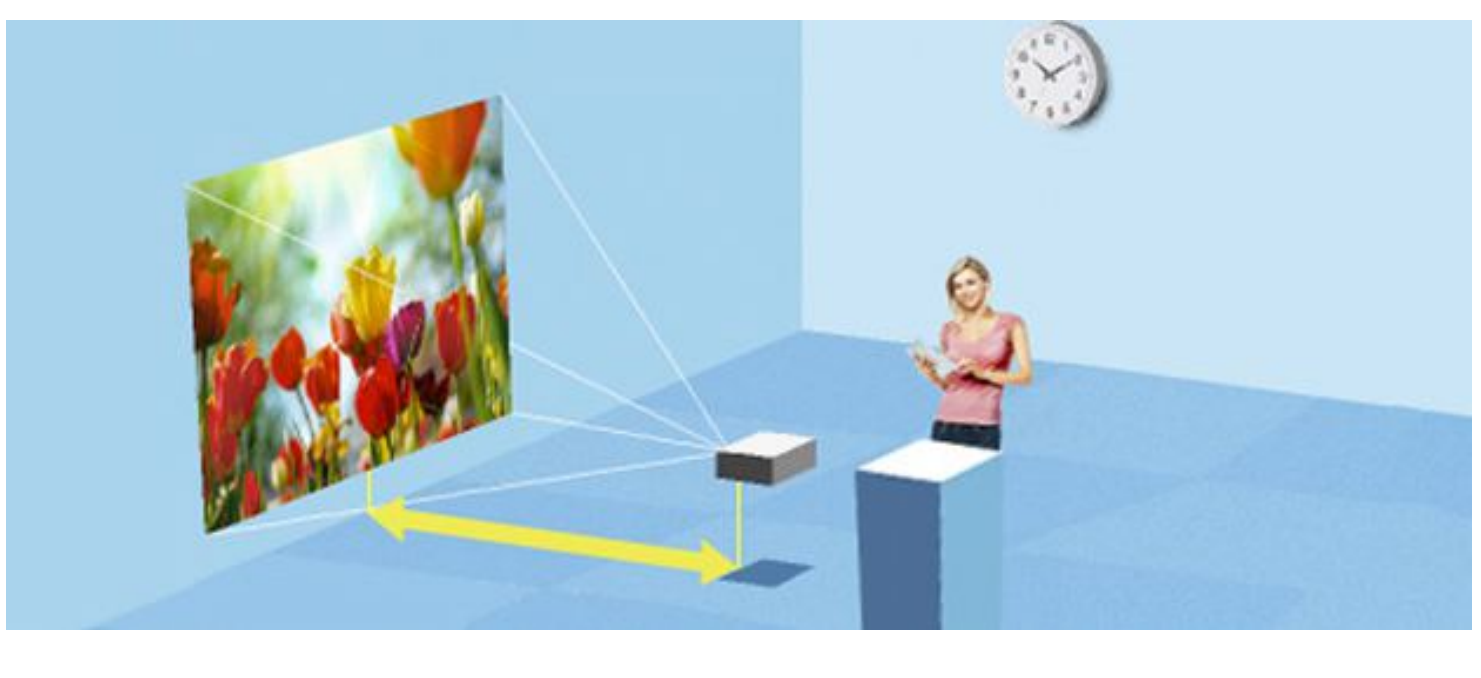

### PJ WUC4650

Proyector de distancia ultracorta

Llega más cerca de presentaciones brillantes

- ✓ Resolución WUXGA (1920x1200 dpi)
- ✓ Especificación de luminosidad 3600 lúmenes
- ✓ Tamaño de la pantalla hasta 130" (330 cm)
- ✓ Inicia rápidamente y presenta por más tiempo, con una poderosa fuente de luz LED

**SOLICITAR COTIZACIÓN**

Venta - Renta - Copiadoras, Impresoras, Multifuncionales inteligentes, impresoras de prendas, Impresoras de hoja cortada (hoja suelta) Impresoras de producción, Impresoras digitales, Impresoras de formato amplio, Impresoras para Mapas y Planos, Cámaras de fotos y vídeo 360° Ricoh Theta, Proyectores y Pantallas interactivas RICOH. Además centro de copiado e impresión digital con equipos Ricoh en la ciudad de León, Gto. México.