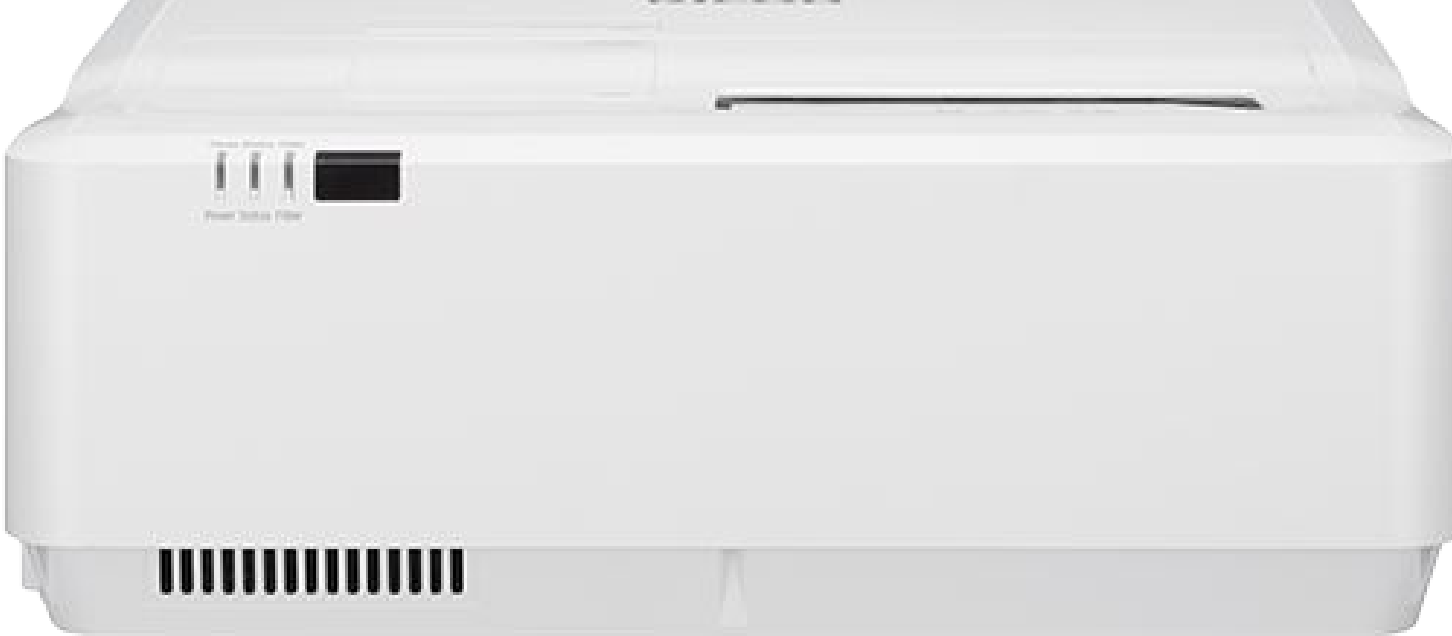

PJ WUC4650

Proyector de distancia ultracorta

Llega más cerca de presentaciones brillantes

- ✓ Resolución WUXGA (1920x1200 dpi)
- ✓ Especificación de luminosidad 3600 lúmenes
- ✓ Tamaño de la pantalla hasta 130" (330 cm)
- ✓ Inicia rápidamente y presenta por más tiempo, con una poderosa fuente de luz LED

SOLICITAR COTIZACIÓN

Venta - Renta - Copiadoras, Impresoras, Multifuncionales inteligentes, impresoras de prendas, Impresoras de hoja cortada (hoja suelta) Impresoras de producción, Impresoras digitales, Impresoras de formato amplio, Impresoras para Mapas y Planos, Cámaras de fotos y vídeo 360° Ricoh Theta, Proyectores y Pantallas interactivas RICOH. Además centro de copiado e impresión digital con equipos Ricoh en la ciudad de León, Gto. México.

Blvd. Paseo de Jeréz 316, Col. Jardines de Jeréz. C.P. 37530, León, Guanajuato México.
Sucursales en las ciudades de Irapuato, Querétaro y Zacatecas México.

CONTACTO

www.ricohleon.com.mx

Ricoh León: * Algunos de los productos, equipos, módulos opcionales, software, accesorios o repuestos aquí indicados pudieran no estar disponibles, contáctenos para confirmar existencias o tiempo de entrega. Si el equipo aquí indicado u otro, lo requiere en renta, tome en cuenta que no todos nuestros productos y equipos tienen la opción de renta, contáctenos para verificar si el producto y modelo solicitado está disponible para renta y también si esta opción está disponible en su ciudad o pueblo de residencia dentro de nuestra zona de influencia: León, Irapuato, Querétaro o Zacatecas México. El servicio técnico lo damos solo a equipos de la marca RICOH y solo en nuestra zona de influencia. Al utilizar nuestro formulario de contacto para enviarnos alguna consulta, solicitud de cotización u otro, deberá completar todos los campos con sus datos verídicos, si deja campos en blanco o si escribe datos incompletos, erróneos o textos sin sentido o en otro idioma diferente al español, es posible que nuestro sistema anti-spam lo detecte y lo bloquee y no recibiremos su mensaje y si acaso lo recibiéramos, no lo atenderíamos por considerarlo spam o mensaje falso. Los productos y equipos se muestran con características y módulos opcionales por lo que al solicitar una cotización, pídala como equipo básico o con uno o más módulos opcionales. Las imágenes son solo para propósitos ilustrativos y pueden variar con los modelos reales, particularmente si se le adicionan módulos opcionales.