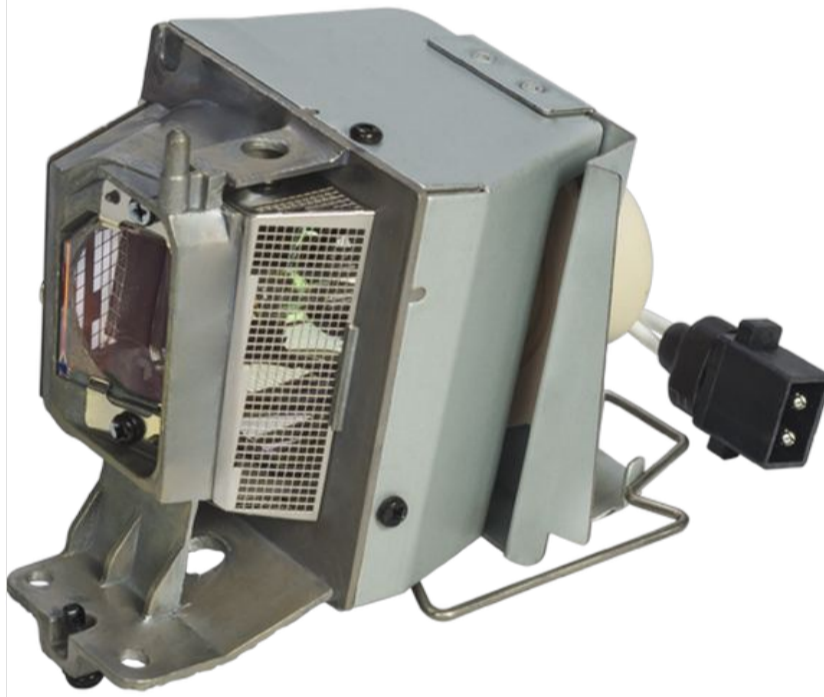

PJ HD5450

Proyector estándar

Mostrar es tan importante como "contar"

- ✓ Resolución HD (1920x1080 dpi)
- ✓ Nivel de brillo de 3500 lúmenes
- ✓ Tamaño de pantalla de hasta 300"
- ✓ Resolución HD para una calidad de imagen excepcional

[SOLICITAR COTIZACIÓN](#)

Mantenimiento y partes

Lámpara de reposición Tipo 16

- ✓ Rendimiento: 3000
- ✓ Contenido: 1 lámpara

Venta - Renta - Copiadoras, Impresoras, Multifuncionales inteligentes, impresoras de prendas, Impresoras de hoja cortada (hoja suelta) Impresoras de producción, Impresoras digitales, Impresoras de formato amplio, Impresoras para Mapas y Planos, Cámaras de fotos y vídeo 360° Ricoh Theta, Proyectores y Pantallas interactivas RICOH. Software, Tinta y Tóner, Insumos, Refacciones y Mantenimiento para equipos de la marca Ricoh. Además centro de copiado e impresión digital con equipos Ricoh en la ciudad de León, Gto. México.