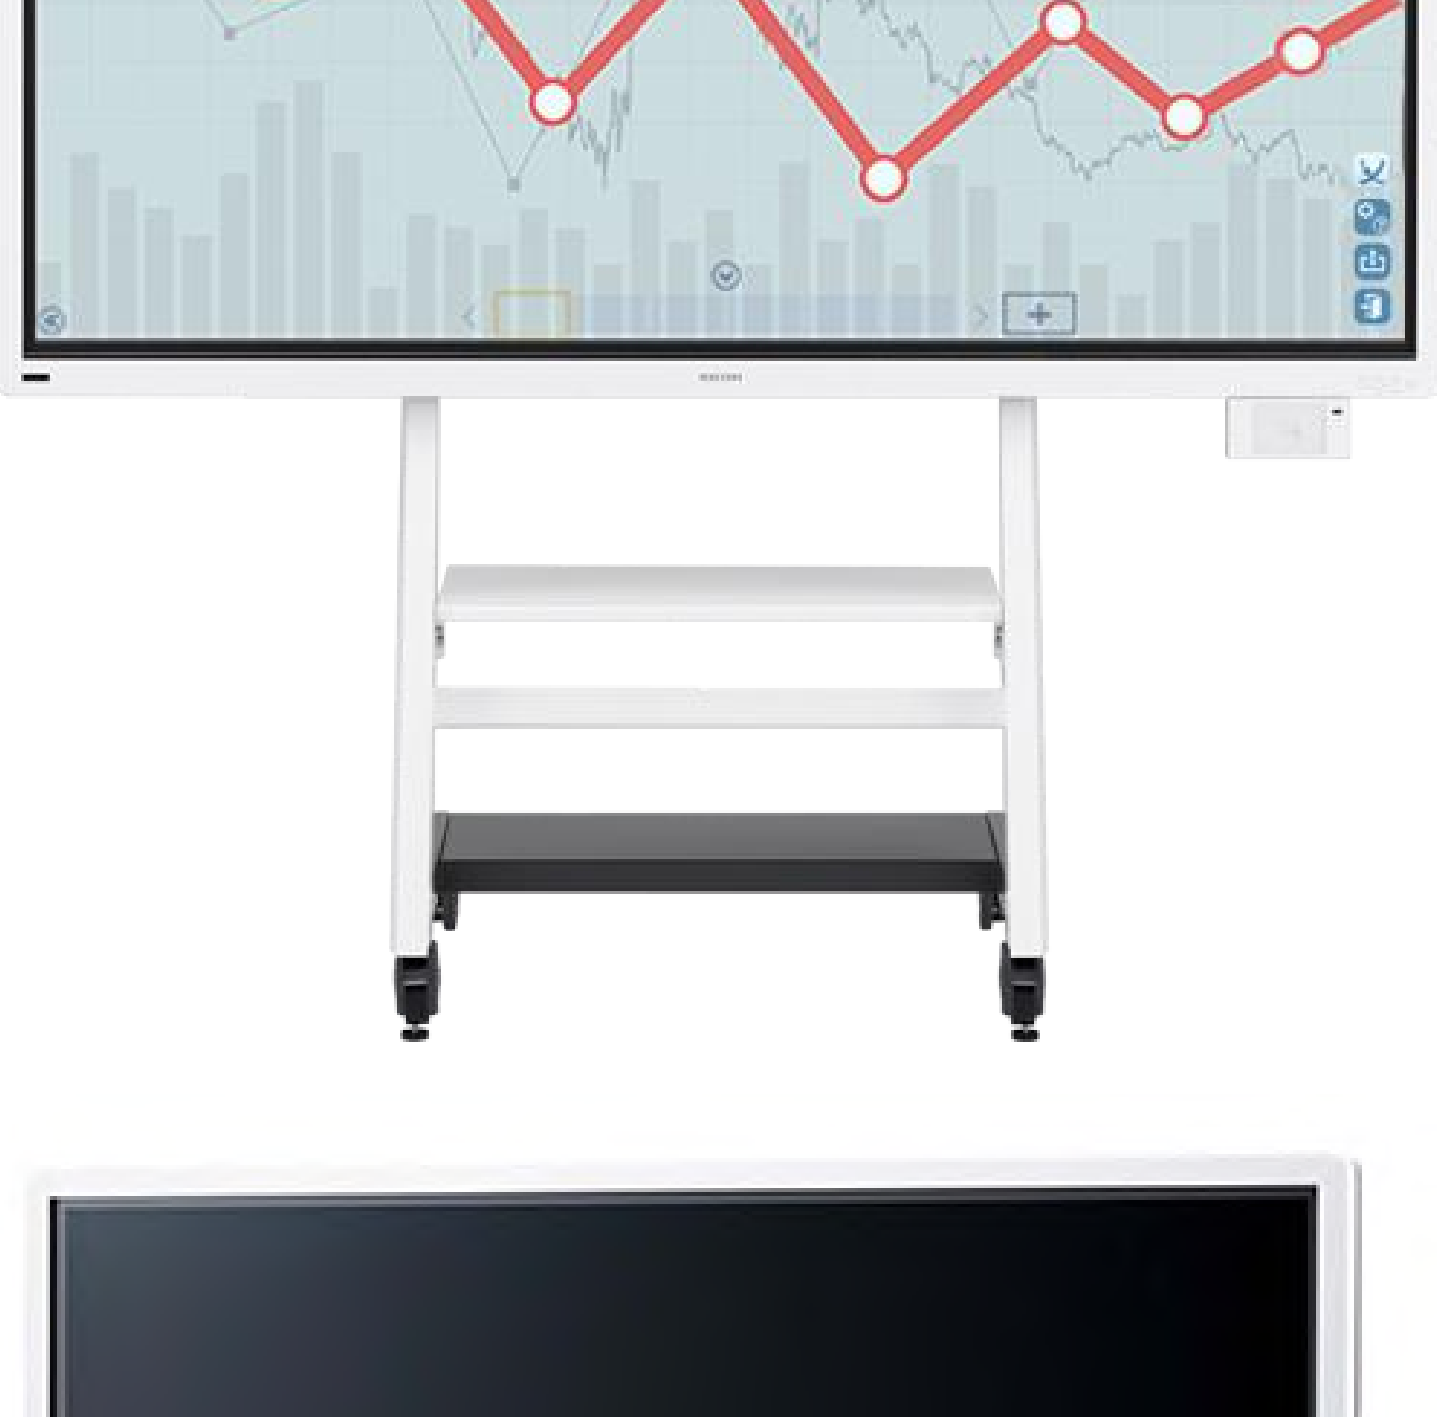

D8600

Pizarra interactiva

Dar presentaciones y colaborar con confianza

- ✓ Comparte ideas más grandes en una pantalla táctil de 86"
- ✓ Impresiona con una resolución de resolución 4K
- ✓ Conecta laptops y dispositivos smart
- ✓ Trabaja en colaboración y empodera a los empleados mientras protege los datos de propiedad

SOLICITAR COTIZACIÓN

SOLICITAR MÁS INFORMACIÓN

Ó llame a los Tels: 477 637-6530
477 146-9280 477 146-9283
de la ciudad de León, Gto. México

Venta - Renta - Copiadoras, Impresoras, Multifuncionales inteligentes, impresoras de prendas, Impresoras de hoja cortada (hoja suelta) Impresoras de producción, Impresoras digitales, Impresoras de formato amplio, Impresoras para Mapas y Planos, Cámaras fotográficas, Proyector y Pantallas interactivas RICOH. Software, Tinta y Tóner, Insumos, Refacciones y Mantenimiento para equipos de la marca Ricoh. Además centro de copiado e impresión digital con equipos Ricoh en la ciudad de León, Gto. México.

Bvd. Paseo de Jeréz 316, Col. Jardines de Jeréz. C.P. 37530, León, Guanajuato México. Sucursales en las ciudades de Irapuato, Querétaro y Zacatecas México.
Tels: 477 637-6530 - 477 146-9280 - 477 146-9283
www.ricohleon.com.mx