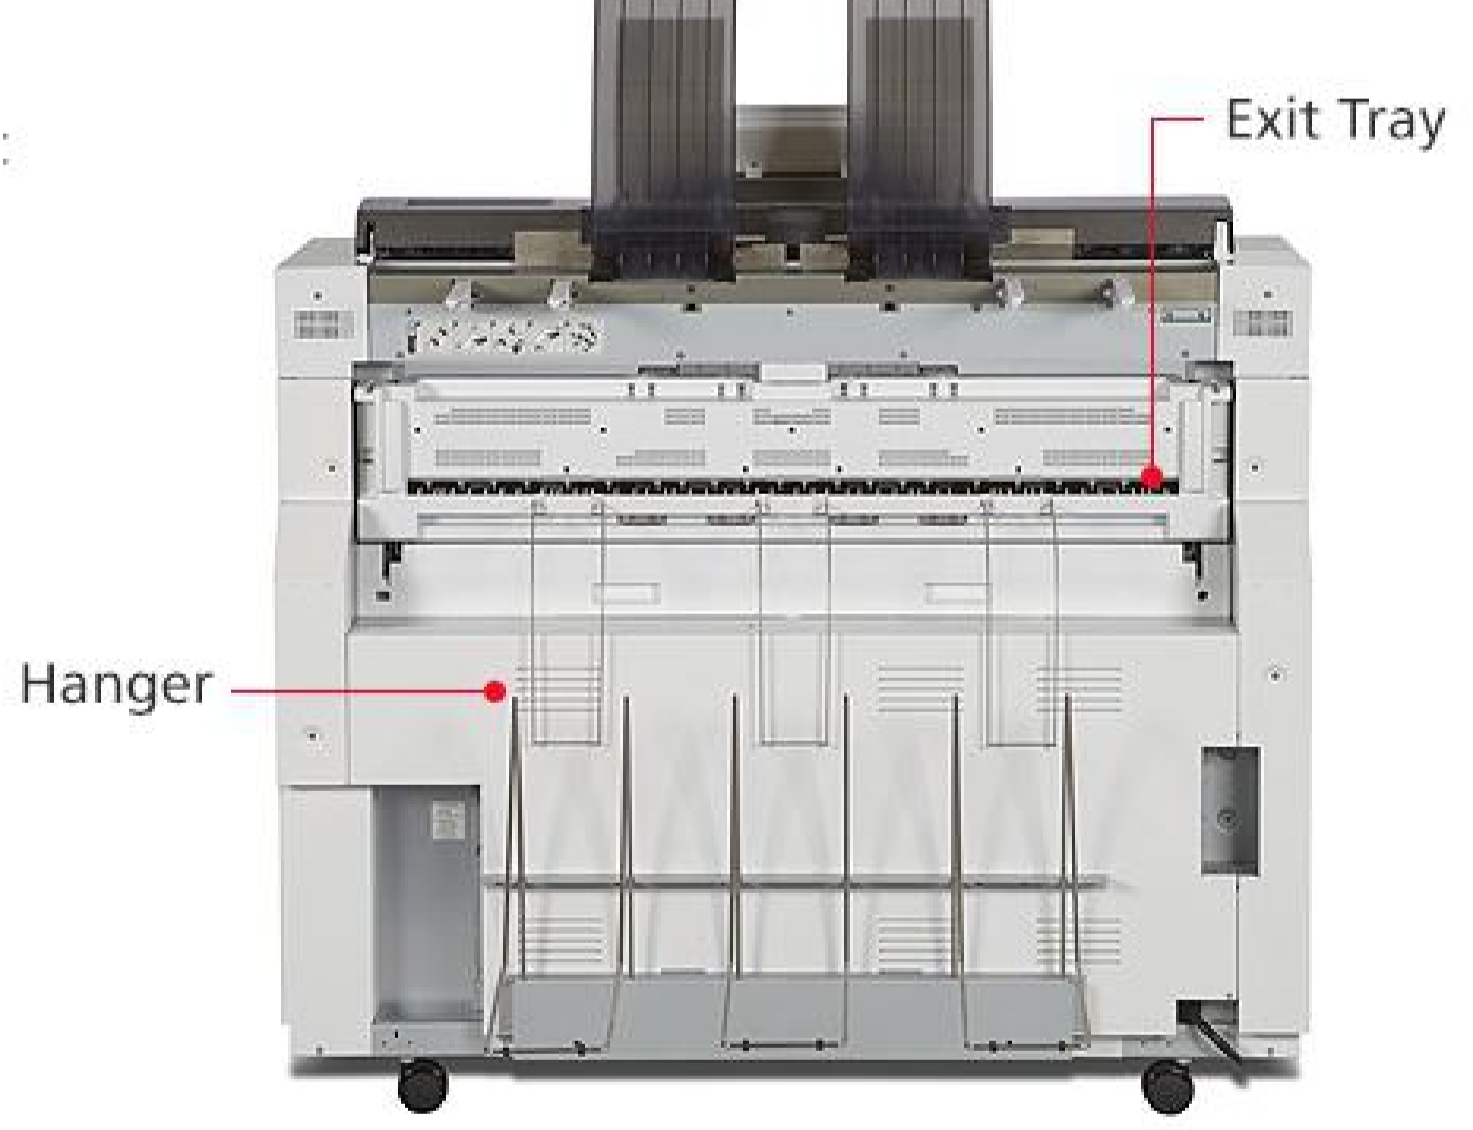

MP W6700SP

Sistema de imágenes digitales de gran formato
Comunicaciones confiables y precisas en formato amplio—una forma más inteligente de imprimir, escanear y compartir

- ✓ Imprime 6.7 ppm en B/N en A1/D LEF a hasta 600 dpi
- ✓ Escanea originales a todo color a hasta 1200 dpi
- ✓ Un diseño que ahorra espacio y permite aprovechar el piso al máximo
- ✓ Haz que la información sea móvil y revisala en cualquier momento y lugar

SOLICITAR COTIZACIÓN

Original Output Stacker

Front Copy Exit

Standard 2-Roll Drawer

Exit Tray

Hanger