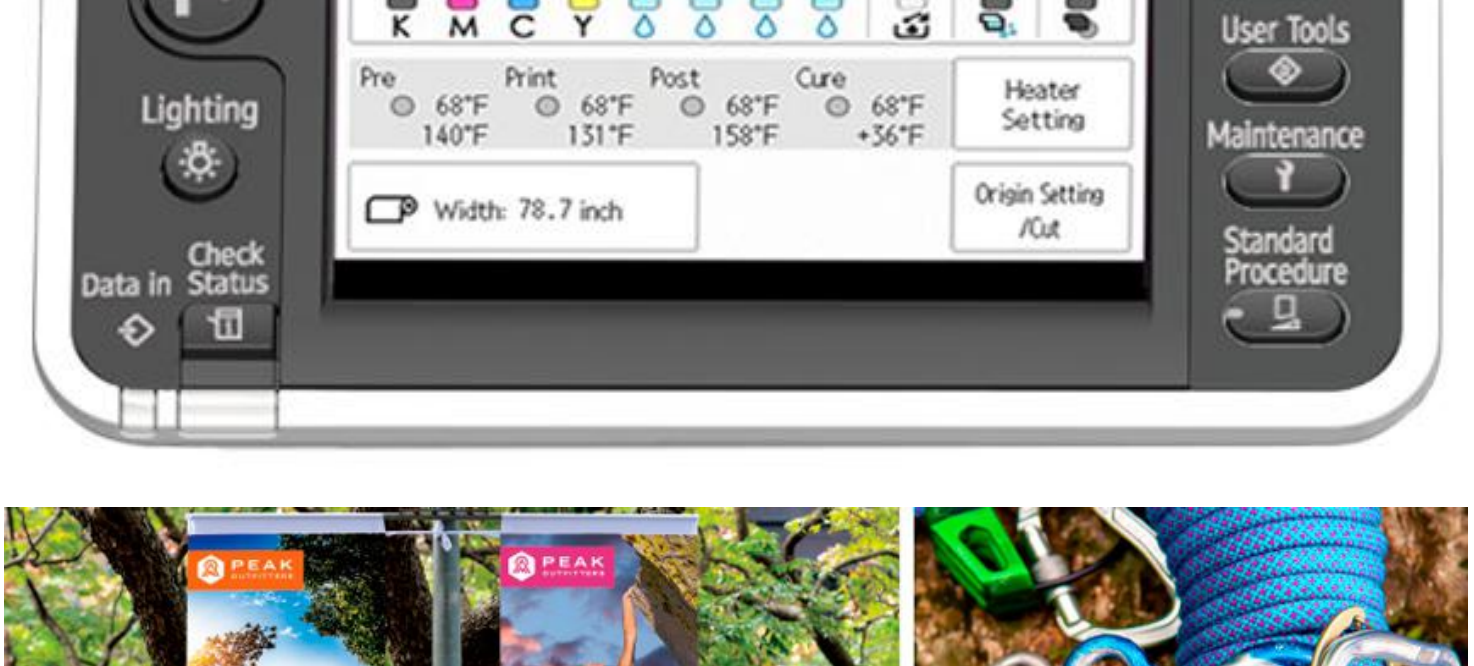

Fotos de la Impresora de Formato Ancho a color (ploter digital)

Ricoh Pro L5160

RICOH
Distribuidor autorizado LEÓN

www.ricohleon.com.mx

RICOH
Distribuidor autorizado LEÓN

Venta - Renta - Copiadoras, Impresoras, Multifuncionales inteligentes, impresoras de prendas, Impresoras de hoja cortada (hoja suelta) Impresoras de producción, Impresoras digitales, Impresoras de formato amplio, Impresoras de planos, Cámaras fotográficas, Proyector y Pantallas interactivas RICOH. Software, Tinta y Tóner, Insumos, Refacciones y Mantenimiento para equipos de la marca Ricoh. Además centro de copiado e impresión digital con equipos Ricoh en la ciudad de León, Gto. México.