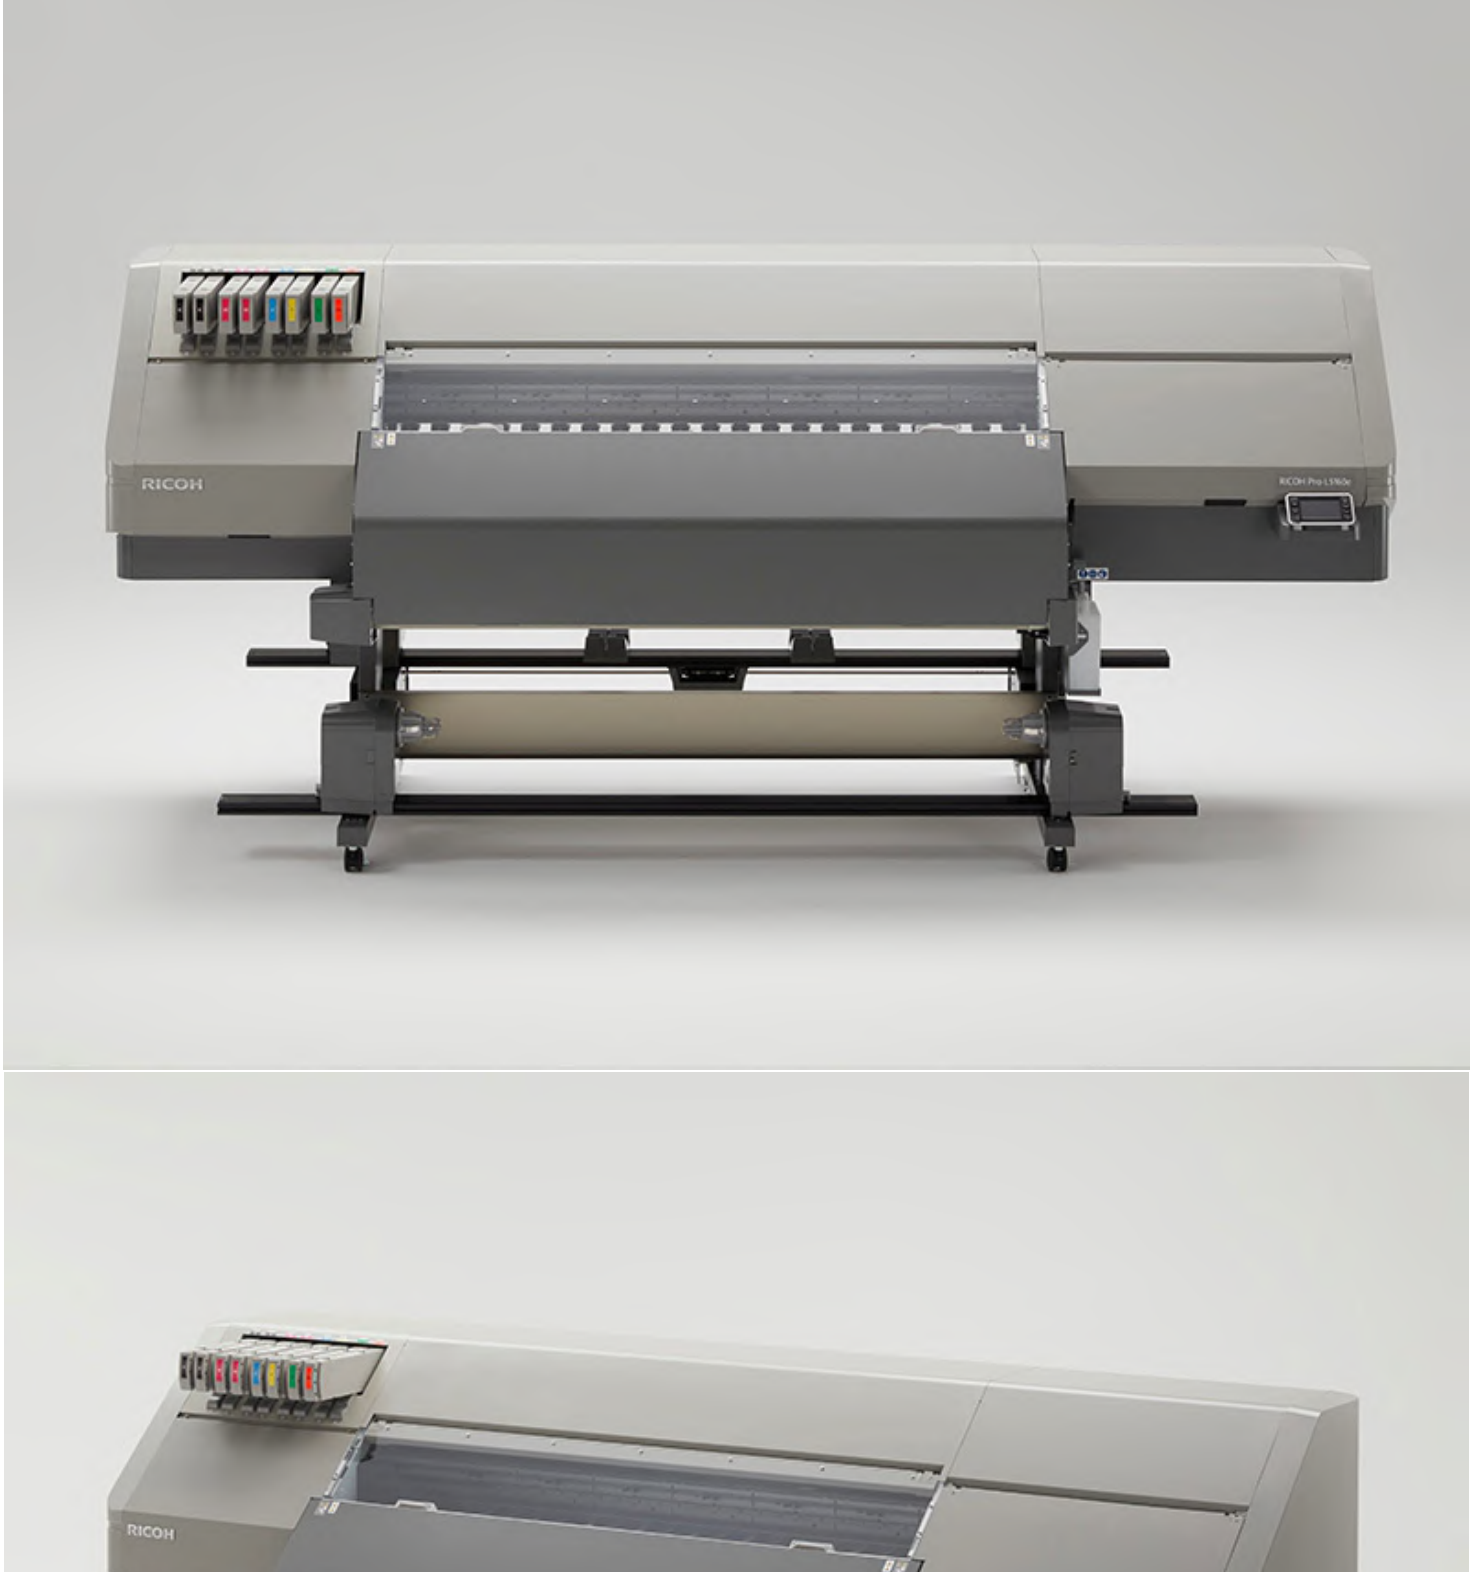

Fotos de la Impresora de Formato Ancho a color (ploter digital)

Ricoh Pro L5160

RICOH
Distribuidor autorizado LEÓN

www.ricohleon.com.mx

RICOH
Distribuidor autorizado LEÓN

Venta - Renta - Copiadoras, Impresoras, Multifuncionales inteligentes, impresoras de prendas, Impresoras de hoja cortada (hoja suelta) Impresoras de producción, Impresoras digitales, Impresoras de formato amplio, Impresoras de planos, Cámaras fotográficas, Proyector y Pantallas interactivas RICOH. Software, Tinta y Tóner, Insumos, Refacciones y Mantenimiento para equipos de la marca Ricoh. Además centro de copiado e impresión digital con equipos Ricoh en la ciudad de León, Gto. México.