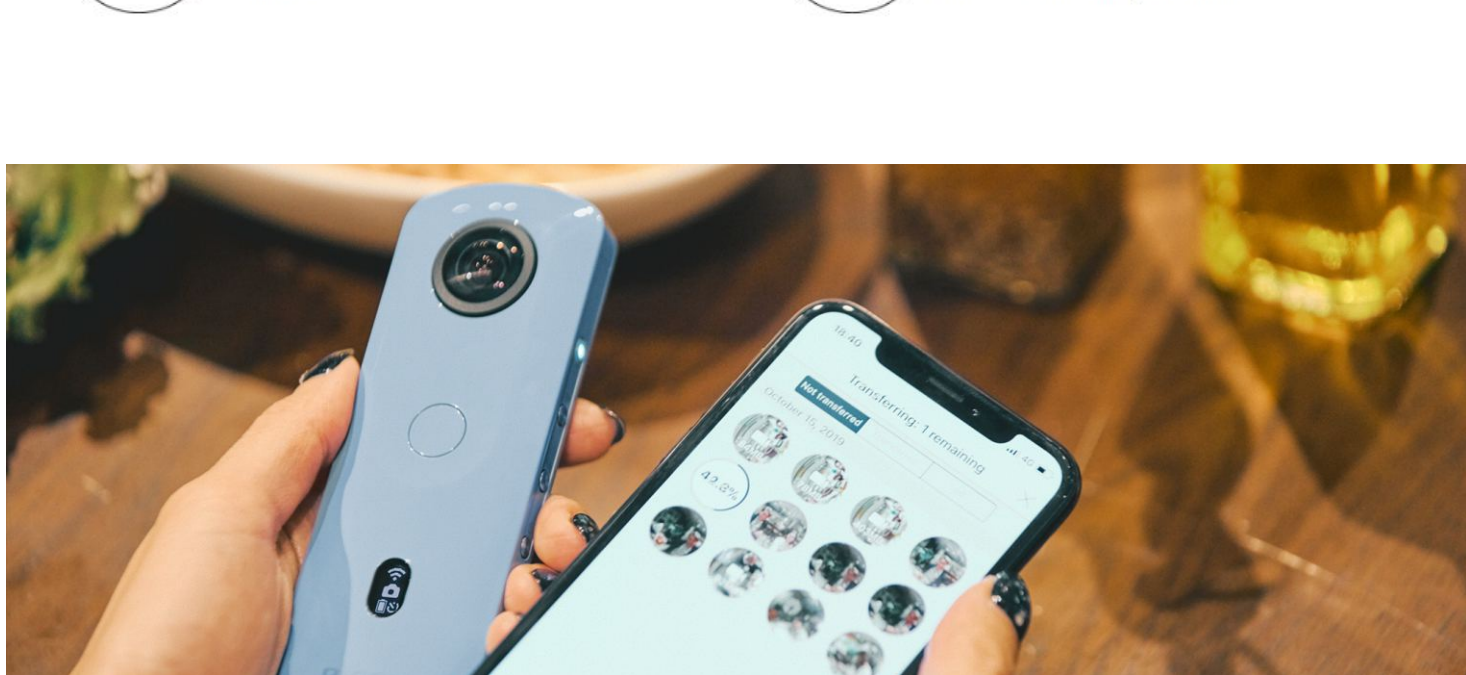

Compartir

Utilice las aplicaciones dedicadas para compartir fácilmente su trabajo desde cualquier lugar con personas de todo el mundo.

Sube fotos de 360° en Facebook y LINE tal cual. Comparte fácilmente el mundo de 360° con amigos.

Las convenientes aplicaciones dedicadas están disponibles tanto para PC como para teléfonos inteligentes. Disfruta más del mundo con RICOH THETA.

Enlace a varios servicios y soluciones en la nube que utilizan imágenes de 360 grados, como el servicio de visita virtual.

Publique las imágenes y videos procesados usando "THETA +" en Instagram y Twitter.

Venta - Renta - Copiadoras, Impresoras, Multifuncionales inteligentes, impresoras de prendas, Impresoras de hoja cortada (hoja suelta) Impresoras de producción, Impresoras digitales, Impresoras de formato de mapa, Impresoras para Mapas y Planos, Cámaras de fotos y video 360° Ricoh Theta, Proyector y Pantallas interactivas RICOH. Software, Tinta y Tóner, Insumos, Refacciones y Mantenimiento para equipos de la marca Ricoh. Además centro de copiado e impresión digital con equipos Ricoh en la ciudad de León, Gto. México.

Bldv. Paseo de Jeréz 316, Col. Jardines de Jeréz. C.P. 37530, León, Guanajuato México.
Sucursales en las ciudades de Irapuato, Querétaro y Zacatecas México.

CONTACTO

www.ricohleon.com.mx

Todos los derechos reservados. Ricoh® y el logotipo de Ricoh son marcas registradas de Ricoh Company, Ltd. Todas las demás marcas registradas son propiedad de sus propietarios respectivos. El contenido de este documento, y la aparición, características y especificaciones de productos y servicios de Ricoh están sujetos a cambios de vez en cuando sin previo aviso. Los productos se muestran con características opcionales. Si bien se ha tenido cuidado para asegurar la exactitud de esta información, Ricoh no hace ninguna representación o garantías sobre la exactitud, integridad o adecuación de la información contenida en el presente documento, y no será responsable de los errores u omisiones en estos materiales. Los resultados reales pueden variar dependiendo del uso de los productos y servicios, así como las condiciones y los factores que afectan al rendimiento. Las únicas garantías de los productos y servicios de Ricoh son como se establecen en las declaraciones de garantía expresadas que los acompañan.