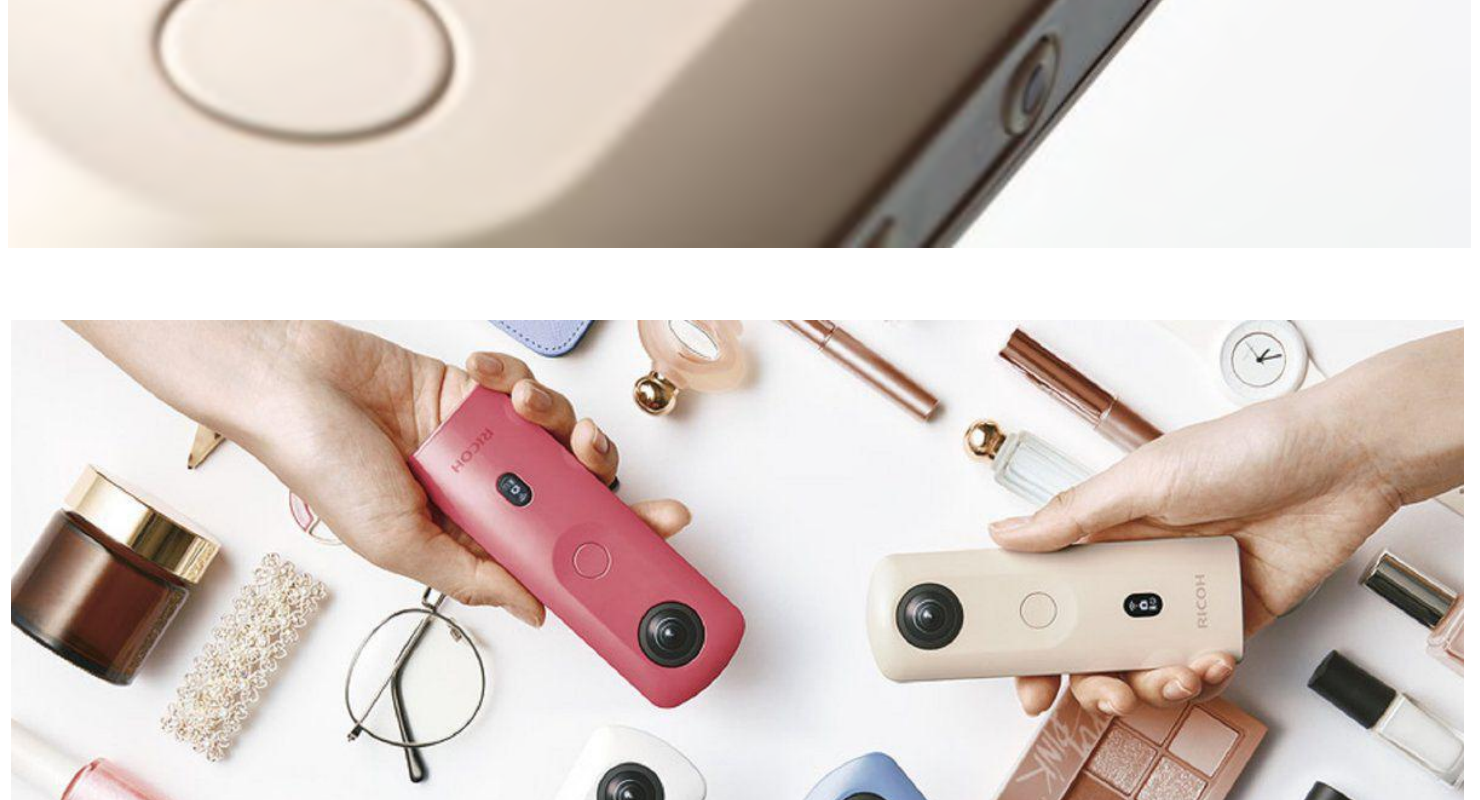

RICOH
Distribuidor autorizado LEÓN

Venta - Renta - Copiadoras, Impresoras, Multifuncionales inteligentes, impresoras de prendas, Impresoras de hoja cortada (hoja suelta) Impresoras de producción, Impresoras digitales, Impresoras de formato amplio, Impresoras para Mapas y Planos, Cámaras de fotos y vídeo 360° Ricoh Theta, Proyector y Pantalla interactivas RICOH. Software, Tinta y Tóner, Insumos, Refacciones y Mantenimiento para equipos de la marca Ricoh. Además centro de copiado e impresión digital con equipos Ricoh en la ciudad de León, Gto. México.

Bvld. Paseo de Jeréz 316, Col. Jardines de Jeréz. C.P. 37530, León, Guanajuato México.
Sucursales en las ciudades de Irapuato, Querétaro y Zacatecas México.

CONTACTO

www.ricohleon.com.mx

Ricoh León: * Algunos de los productos, equipos, módulos opcionales, software, accesorios o repuestos aquí indicados pudieran no estar disponibles, contáctenos para confirmar existencias o tiempo de entrega. Si el equipo aquí indicado u otro, lo requiere en renta, tome en cuenta que no todos nuestros productos o equipos tienen la opción de renta, contáctenos para verificar si el producto y modelo solicitado está disponible para renta y también si esta opción está disponible en su ciudad o pueblo de residencia dentro de nuestra zona de influencia: León, Irapuato, Querétaro o Zacatecas México. El servicio técnico lo damos solo a equipos de la marca RICOH y solo en nuestra zona de influencia. Al utilizar nuestro formulario de contacto para enviarnos alguna consulta, solicitud de cotización u otro, deberá completar todos los campos con sus datos verídicos, si deja campos en blanco o si escribe datos incompletos, erróneos o textos sin sentido o en otro idioma diferente al español, es posible que nuestro sistema anti-spam lo detecte y lo bloquee y no recibiremos su mensaje y si acaso lo recibiéramos, no lo atenderíamos por considerarlo spam o mensaje falso. Los productos y equipos se muestran con características o módulos opcionales por lo que al solicitarnos una cotización, pídale como equipo básico o con uno o más módulos opcionales. Las imágenes son solo para propósitos ilustrativos y pueden variar con los modelos reales, particularmente si se le adicionan módulos opcionales.