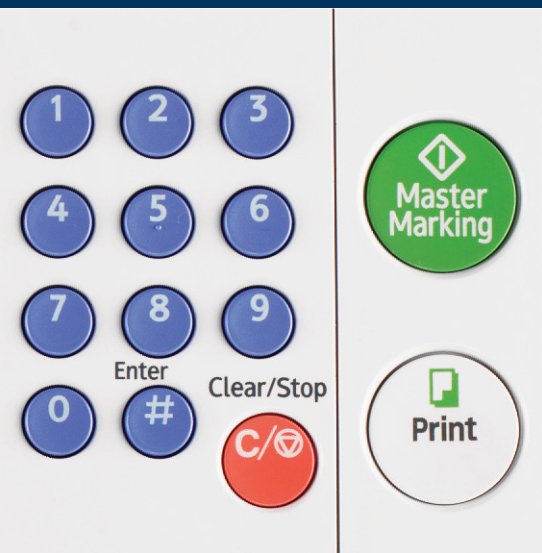

Ricoh Priort DX 4542

Sistemas multifuncionales

La elección inteligente entre las duplicadoras digitales para volúmenes de trabajo medianos

RICOH

económica

versátil

confiable

Ricoh Priort DX 4542

Obtenga calidad todos los días

La Ricoh Priort DX 4542 incorpora tecnología diseñada para ofrecer una reproducción excepcional...

- Cree documentos con diseño profesional, con imágenes suaves y sólidas, escalas de grises claras y medios tonos uniformes. La Priort DX 4542 incorpora tecnología avanzada de control de la tinta que distribuye tinta de alta densidad con precisión y control.
- Mejore la calidad de imagen con los Sensores de presión de impresión de la Priort DX 4542. Estos ajustan de manera automática la velocidad, temperatura y humedad, que son factores clave que afectan la producción de impresiones.
- Seleccione los modos de impresión que desee para mejorar la calidad de los documentos, ya sean texto, una combinación de texto y fotos, u originales escritos a mano.

Aumente la productividad todos los días

La Ricoh Priort DX 4542 trabaja arduamente para simplificarle la vida.

- Cuenta con un panel de control LCD de 4 líneas que imita el panel de control de una copiadora común, lo que significa que todas las personas de su organización aprenderán rápidamente a utilizar el sistema.
- Conecte la duplicadora directamente a una estación de trabajo —por medio del controlador para PC incorporado VC-20 opcional.
- Agregue fácilmente gráficos, encabezados y bordes coloridos con un simple cambio de los cilindros de impresión. Sólo su imaginación puede limitar los colores.